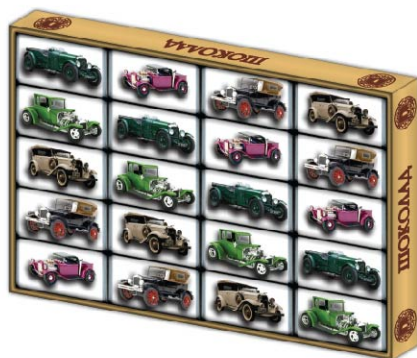

1 5г x 20шт Мотоцикл
Шоколад + Раскраска
Арт: 2022029
Вес: 100г
15.2 x 10.4 x 1.5 см

2 5г x 20шт Автомобиль
Шоколад + Раскраска
Арт: 2022028
Вес: 100г
15.2 x 10.4 x 1.5 см

3 5г x 20шт Автомобиль
Шоколад + Раскраска
Арт: 2022027
Вес: 100г
15.2 x 10.4 x 1.5 см

4 5г x 20шт Авто
Арт: 2022008
Вес: 100г
15.2 x 10.4 x 1.5 см

5 5г x 20шт Авто Ретро
Арт: 2022007
Вес: 100г
15.2 x 10.4 x 1.5 см

6 5г x 20шт Авто
Арт: 2022007
Вес: 100г
15.2 x 10.4 x 1.5 см

7 5г x 20шт Мотоциклы
Арт: 2022018
Вес: 100г
15.2 x 10.4 x 1.5 см

8 5г x 20шт Мотоциклы
Арт: 2022018
Вес: 100г
15.2 x 10.4 x 1.5 см